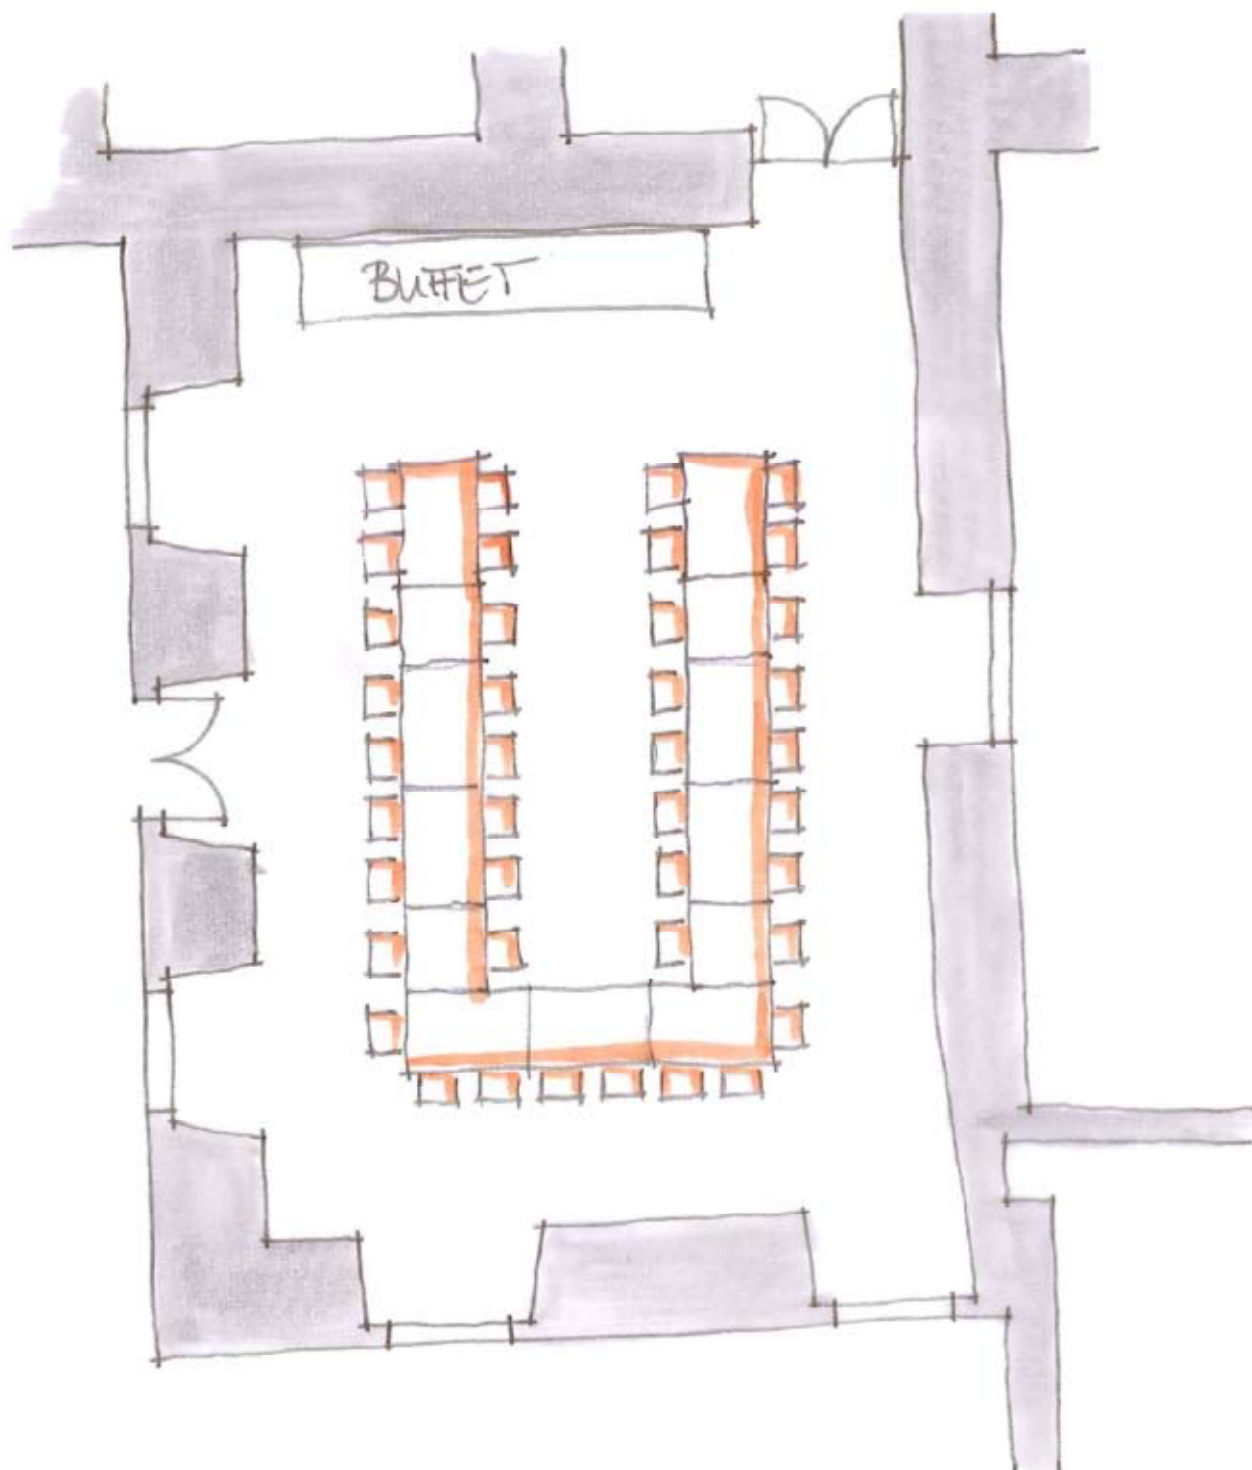

Sitzpläne Gewölbekeller

Sitzplan 1

Sitzpläne Wappensaal

Sitzplan 1 - 78 Sitzplätze

Sitzpläne Wappensaal

Sitzplan 2 - 80 Sitzplätze

Sitzpläne Wappensaal

Sitzplan 3 - 112 Sitzplätze

SchlossHOTELGedern

Sitzpläne Wappensaal

Sitzplan 4 - 110 Sitzplätze

SchlossHOTELGedern

Sitzpläne Wappensaal

Sitzplan 5 - 110 Sitzplätze

SchlossHOTELGedern

Sitzpläne Wappensaal

Sitzplan 6

Sitzpläne Gartensaal

Sitzplan 1 - 50 Sitzplätze

SchlossHOTELGedern

Sitzpläne Wappensaal

Sitzplan 2 - 48 Sitzplätze

SchlossHOTELGedern

Sitzpläne Gartensaal

Sitzplan 3 - 40 Sitzplätze + Buffet

Sitzpläne Wappensaal

Sitzplan 4 - 32 Sitzplätze + Buffet

SchlossHOTELGedern

Sitzpläne Gartensaal

Sitzplan 5 - 24 Sitzplätze

SchlossHOTELGedern

Sitzplan WS + GS